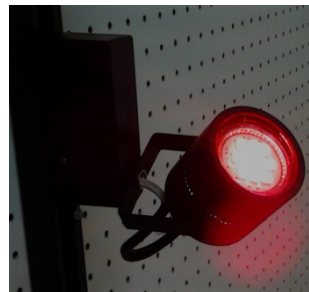

LED 軌道燈系列

取代傳統 CDM70W

30W/15°/30°/CREE LED

取代傳統杯燈

有各種光源/投光角度

取代傳統 AR111